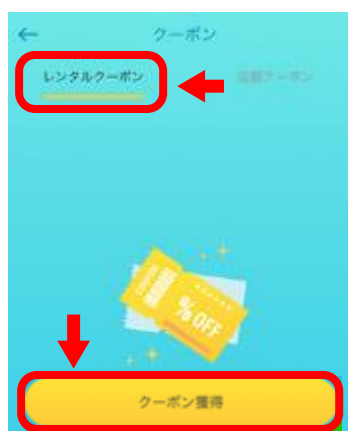

#### ①専用アプリをダウンロード

専用アプリでは、レンタル又は返却可能なバッテリースタンドの場所、在庫状況をご確認いただけます。

▼アプリのダウンロードはこちら

#### ③アプリよりクーポンコードを入力

操作方法は下記を参照ください