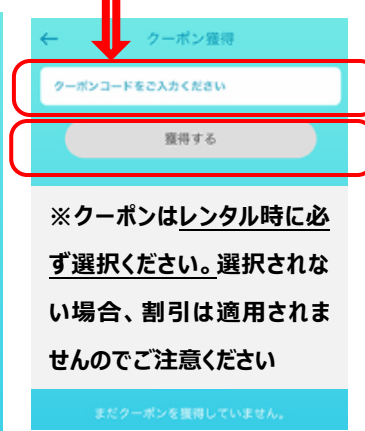

#### ①専用アプリをダウンロード

専用アプリでは、レンタル又は返却可能なバッテリースタンドの場所、在庫状況をご確認いただけます。

▼アプリのダウンロードはこちら

#### ③アプリよりクーポンコードを入力

操作方法は下記を参照ください

#### ②アカウント&お支払い方法を登録

アプリダウンロード後にアカウントとお支払い方法を登録が必要となります。詳細は ChargeSPOT 公式サイト「GUIDE」よりご確認ください

**JTB360 円割引クーポンコード**を入力 ※ご利用日により、クーポンコードは異なります。ご旅行期間中にご確認ください