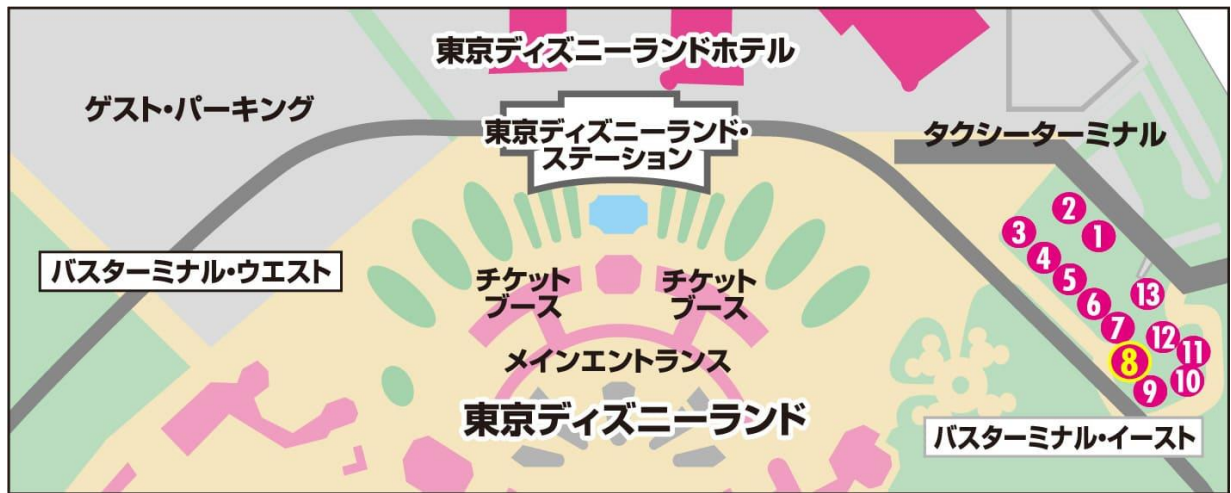

【往路】羽田空港 ⇒ 東京ディズニーリゾート®

※ご予約便発車時刻の5分前までに下記リムジンバス乗り場へお越しください。

※ご乗車の際、乗車券（エース整理票【A】）を乗り場係員へご提出ください。

第1ターミナル（1階到着ロビー）

東京ディズニー
リゾート行
リムジンバス乗り場
(バス停6番)

東京ディズニー
リゾート行
リムジンバス乗り場
(バス停5番)

第2ターミナル（1階到着ロビー）

(バス停6番)

リムジンバス
チケット
カウンター

タクシー
乗場

【復路】 東京ディズニーリゾート® ⇒ 羽田空港

【注意事項】

※無予約先着順が原則となりますが、満席の場合は、ご乗車いただけませんので
事前予約が可能なパーク発の一部便とディズニーホテル（デラックスタイプ・モデレートタイプ）、オフィシャルホテル発につき
ましては、お客様ご自身で当日の運行ダイヤを確認いただき、乗車日 1ヶ月前～前日までにリムジンバス予約・案内センターに
電話で予約しておくことをおすすめします。

※ご乗車の際、ホテルスタッフ又は乗り場係員へ乗車券（エース整理票[A]）をご提示ください。乗車券（エース整理票[A]）は
羽田空港到着後に係員が回収いたします。

東京ディズニーランド® バス乗り場

行き先	乗り場
羽田空港	8番

東京ディズニーシー® バス乗り場

行き先	乗り場
羽田空港	4番