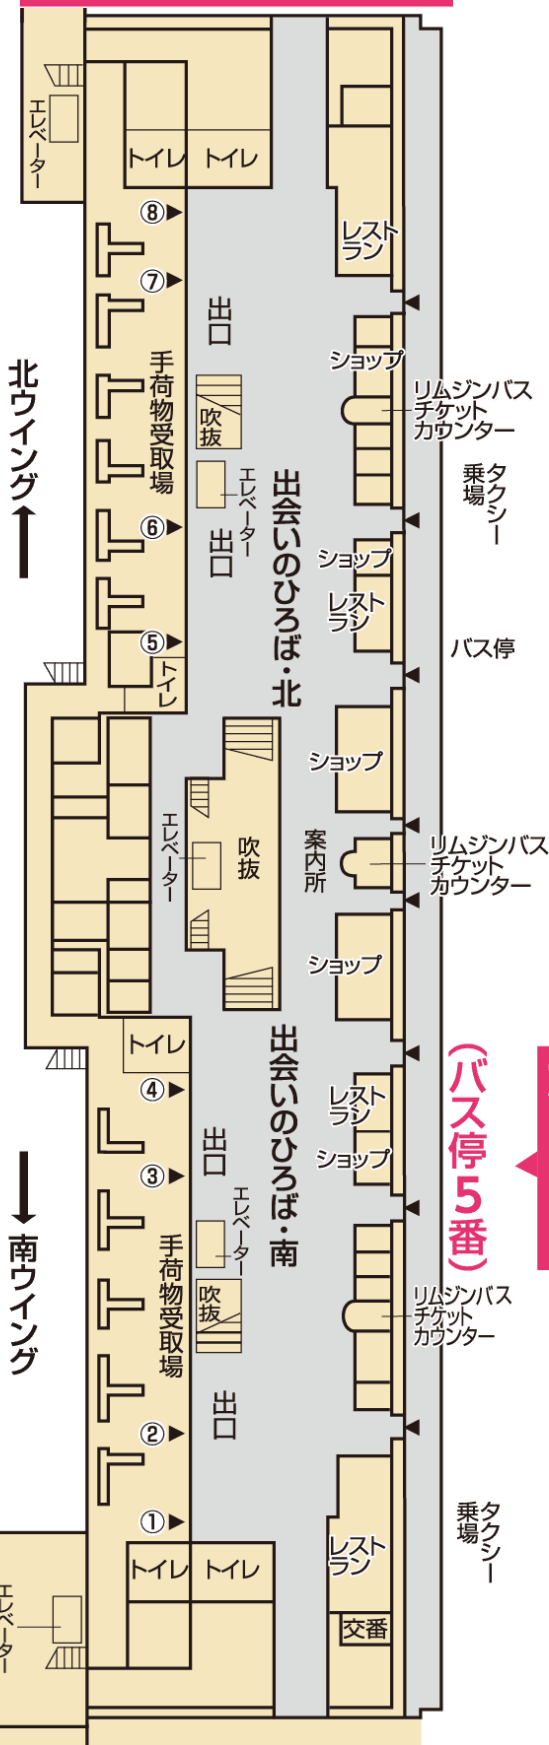

【往路】羽田空港 ⇒ 東京ディズニーリゾート®

※ご予約便発車時刻の5分前までに下記リムジンバス乗り場へお越しください。

※ご乗車の際、乗車券（エース整理票【A】）を乗り場係員へご提出ください。

第1ターミナル（1階到着ロビー）

東京ディズニー
リゾート行
リムジンバス乗り場
(バス停6番)

東京ディズニー
リゾート行
リムジンバス乗り場
(バス停5番)

第2ターミナル（1階到着ロビー）

(バス停6番)

リムジンバス
チケット
カウンター

タクシー
乗場

【復路】 東京ディズニーリゾート® ⇒ 羽田空港

【注意事項】

※無予約先着順が原則となりますが、満席の場合は、ご乗車いただけませんので
事前予約が可能なパーク発の一部便とディズニーホテル（デラックスタイプ・モデレートタイプ）、オフィシャルホテル発につき
ましては、お客様ご自身で当日の運行ダイヤを確認いただき、乗車日 1ヶ月前～前日までにリムジンバス予約・案内センターに
電話で予約しておくことをおすすめします。

※ご乗車の際、ホテルスタッフ又は乗り場係員へ乗車券（エース整理票[A]）をご提示ください。乗車券（エース整理票[A]）は
羽田空港到着後に係員が回収いたします。

東京ディズニーランド® バス乗り場

行き先	乗り場
羽田空港	8番

東京ディズニーシー® バス乗り場

行き先	乗り場
羽田空港	4番