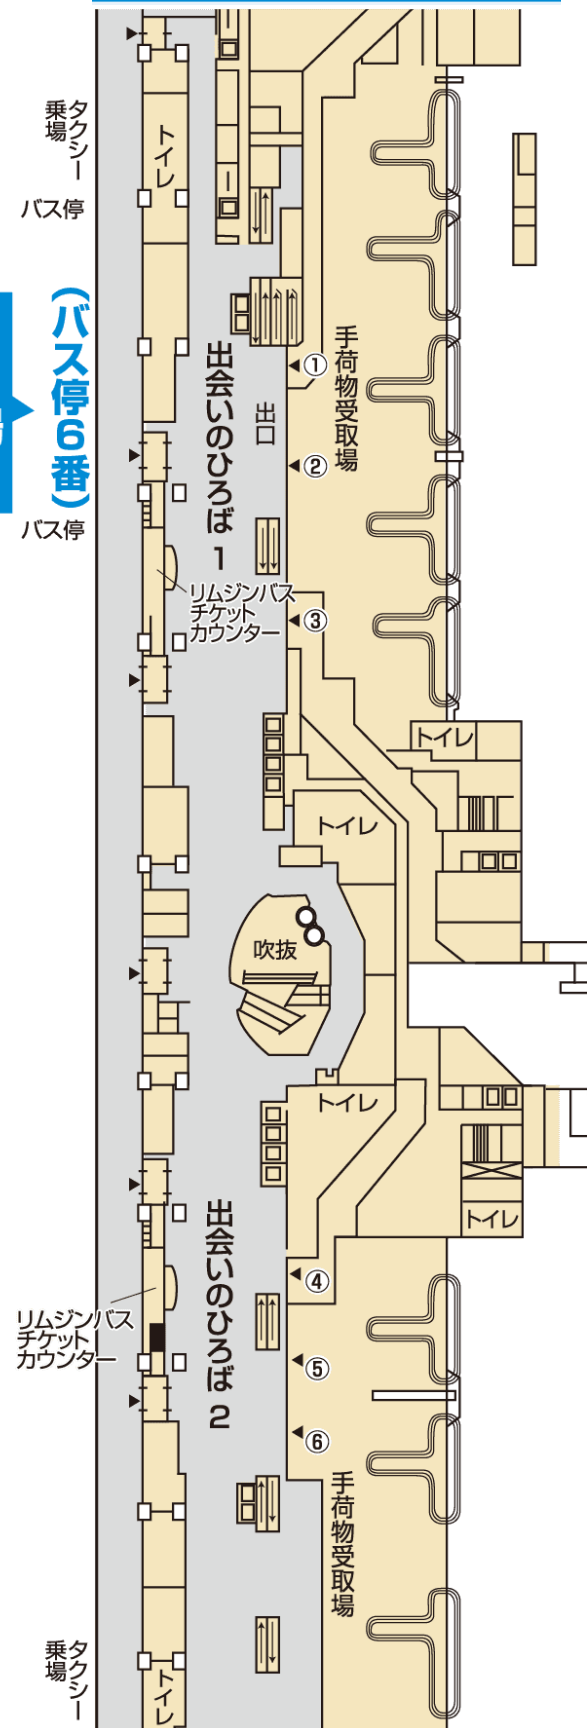

【往路】羽田空港 ⇒ 東京ディズニーリゾート®

※ご予約便発車時刻の5分前までに下記リムジンバス乗り場へお越しください。

※ご乗車の際、乗車券（エース整理票【A】）を乗り場係員へご提出ください。

第1ターミナル（1階到着ロビー）

東京ディズニー
リゾート行
リムジンバス乗り場
(バス停6番)

東京ディズニー
リゾート行
リムジンバス乗り場
(バス停5番)

第2ターミナル（1階到着ロビー）

(バス停6番)

リムジンバス
チケット
カウンター

タクシー
乗場

【復路】 東京ディズニーリゾート® ⇒ 羽田空港

【注意事項】

※無予約先着順が原則となりますが、満席の場合は、ご乗車いただけませんので
事前予約が可能なパーク発の一部便とディズニーホテル（デラックスタイプ・モデレートタイプ）、オフィシャルホテル発につき
ましては、お客様ご自身で当日の運行ダイヤを確認いただき、乗車日 1ヶ月前～前日までにリムジンバス予約・案内センターに
電話で予約しておくことをおすすめします。

※ご乗車の際、ホテルスタッフ又は乗り場係員へ乗車券（エース整理票[A]）をご提示ください。乗車券（エース整理票[A]）は
羽田空港到着後に係員が回収いたします。

東京ディズニーランド® バス乗り場

行き先	乗り場
羽田空港	8番

東京ディズニーシー® バス乗り場

行き先	乗り場
羽田空港	4番